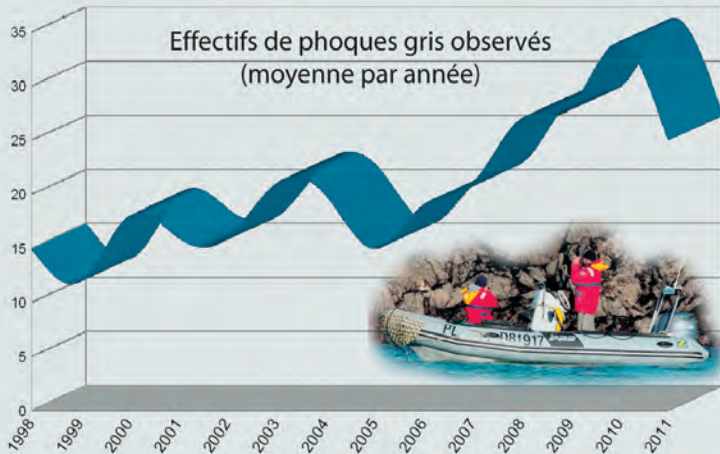

Phoque gris
Halichoerus grypus

Phoque veau marin
Phoca vitulina

Phoque gris femelle

Phoque gris mâle

Comportements habituels

"Bouteille"

Repos en mer

"Curieux"

Respiration pendant la pêche et surveillance des environs

Repos à marée basse

"Sieste"

"Attroupement"

Rassemblement d'individus après la reproduction (mue)

© LPO - R. Perdriat

Précautions

Ne pas débarquer

Garder ses distances